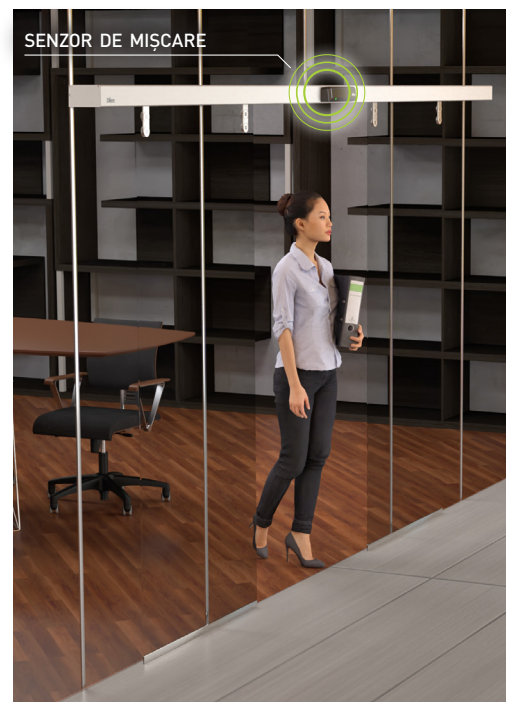

UȘA SĂLII DE DE CONFERINȚE

Ușă automată glisantă (mod. CIVIK) cu senzori de activare și siguranță (mod. PASAA2) sau fotocelule de activare (mod. OCEL1).